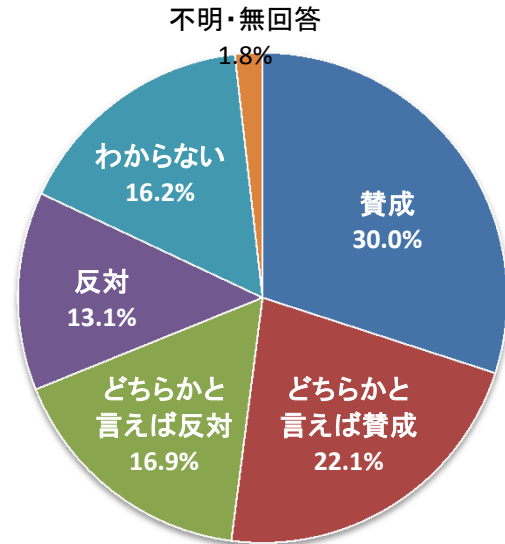

第50回 滋賀県政世論調査 単純集計結果

「びわ湖の日」関連の調査結果について(抜粋)

問16 「びわ湖の日」の認知度

問17 「びわ湖の日」を
休日としようとする事について

問18-1 行政機関(県庁や市役所・町役場)が
休日になること

問18-2 学校が休日になること

問18-3 民間企業等が休日になること