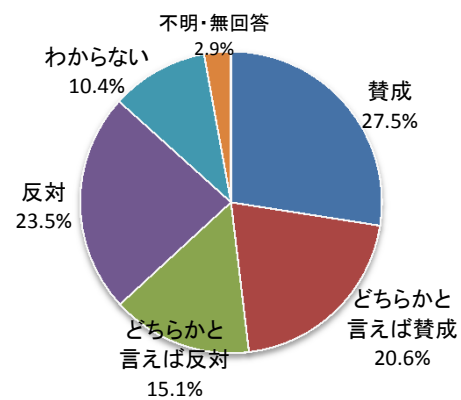

第50回 滋賀県政世論調査 単純集計結果

「びわ湖の日」関連の調査結果について(抜粋)

問16 「びわ湖の日」の認知度

問17 「びわ湖の日」を
休日としようとする事について

問18-1 行政機関(県庁や市役所・町役場)が
休日になること

問18-2 学校が休日になること

問18-3 民間企業等が休日になること