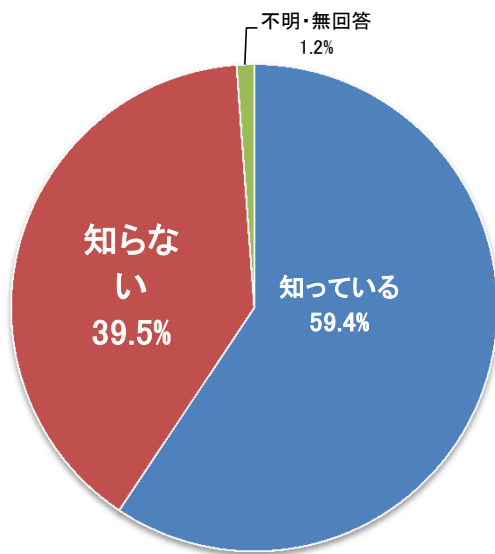

第50回 滋賀県政世論調査 単純集計結果

「びわ湖の日」関連の調査結果について(抜粋)

問16 「びわ湖の日」の認知度

問17 「びわ湖の日」を
休日としようとする事について

問18-1 行政機関(県庁や市役所・町役場)が
休日になること

問18-2 学校が休日になること

問18-3 民間企業等が休日になること