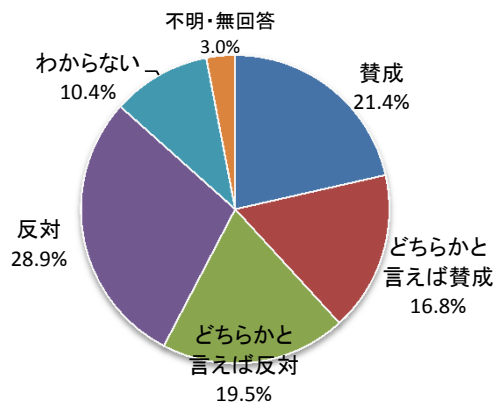

第50回 滋賀県政世論調査 単純集計結果

「びわ湖の日」関連の調査結果について(抜粋)

問16 「びわ湖の日」の認知度

問17 「びわ湖の日」を
休日としようとする事について

問18-1 行政機関(県庁や市役所・町役場)が
休日になること

問18-2 学校が休日になること

問18-3 民間企業等が休日になること