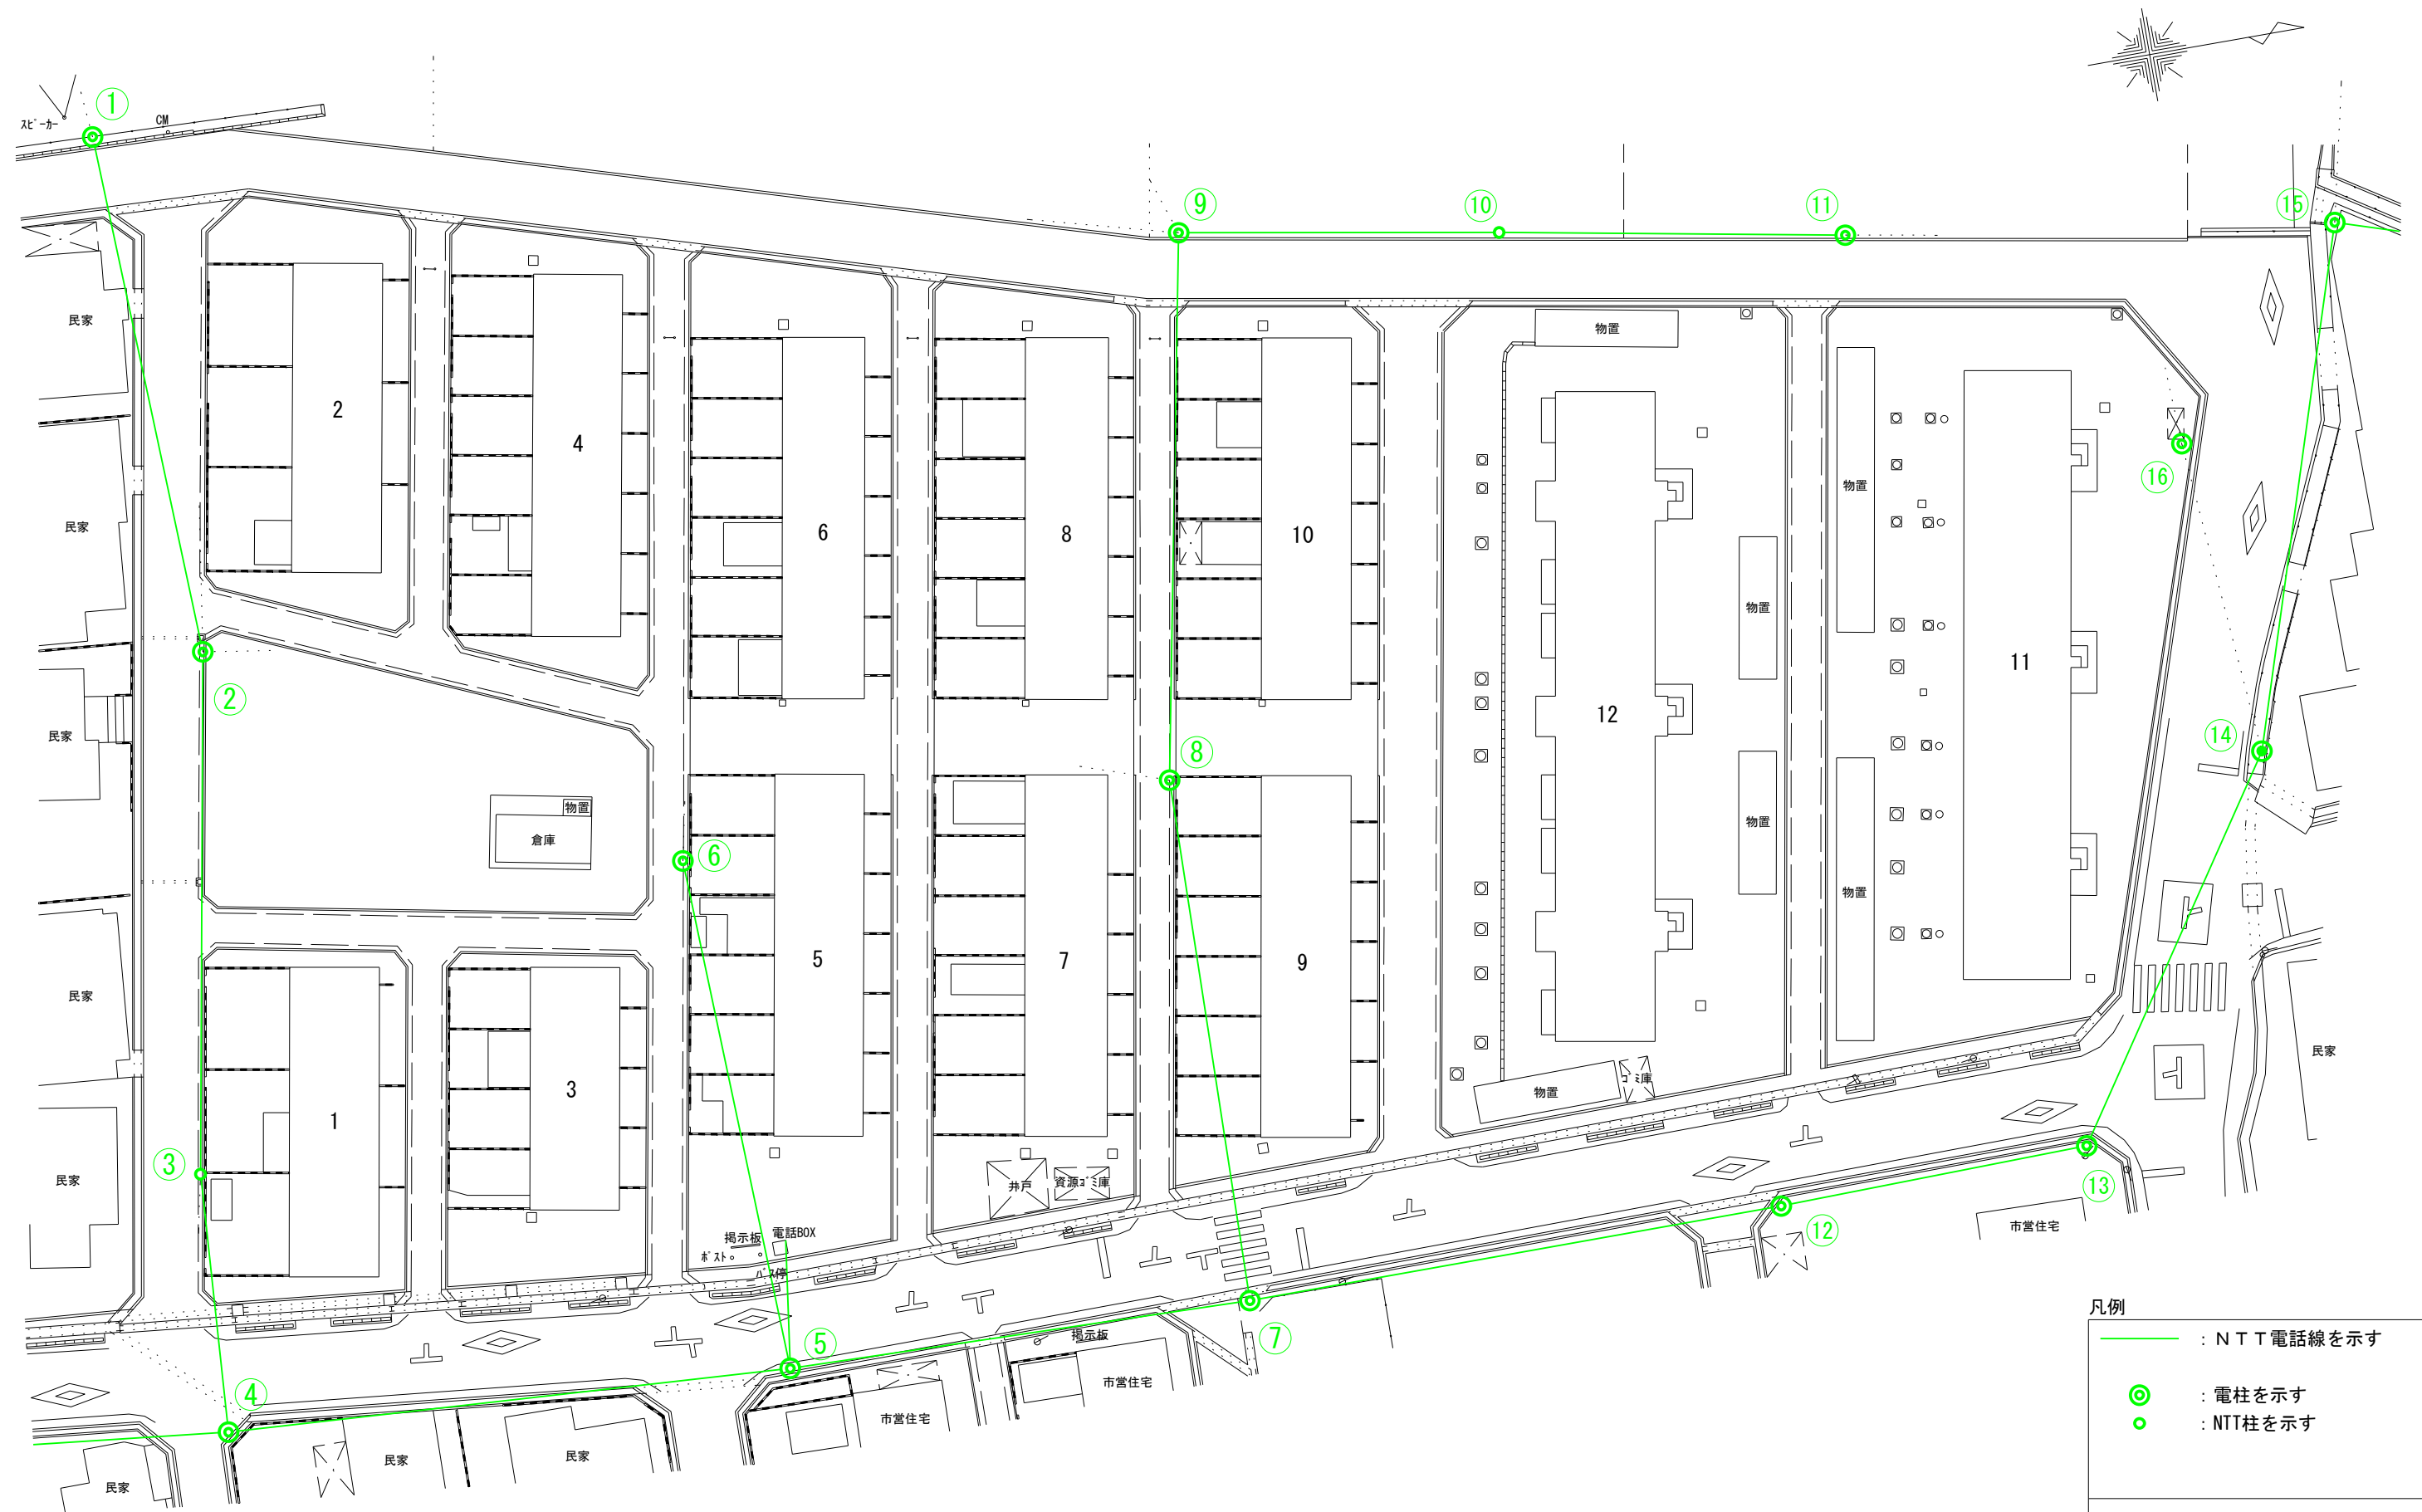

添付資料4-5 インフラ関係現況図 電気等（電柱・外灯）

- 凡例
- : 電線（幹線）を示す
 - : 電線（引込線）を示す
 - ⊙ : 電柱を示す
 - : NTT柱を示す
 - ⊞ : 外灯を示す
 - : 引込柱を示す

新庄寺団地：電柱・外灯現況図

S=1:400

添付資料4-5 インフラ関係現況図 電気等 (NTT)

- 凡例
- : NTT電話線を示す
 - ◎ : 電柱を示す
 - : NTT柱を示す

新庄寺団地：NTT現況図

S=1:400